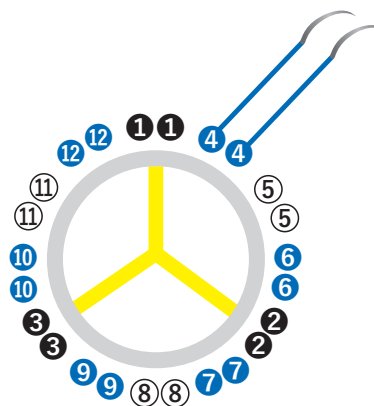

丸針 強弯 (1/2)

長さ / 形状	付属品	糸の長さ 入数	4-0	3-0	2-0	1-0
18mm 	スパゲティ4mm 	75cm 8本入 (青4本,白4本) (10袋/箱)		A W6834H	A W6824H	
	プレジェットE 3×6mm 	75cm 8本入 (青4本,白4本) (10袋/箱)		A W683EGH	A W682EGH	
	WPM 	75cm 8本入 (青4本,白4本) (10袋/箱)		A W683WPMH	A W682WPMH	
20mm 	スパゲティ4mm 	75cm 8本入 (青4本,白4本) (10袋/箱)		A W7034H	A W7024H	
	プレジェットE 3×6mm 	75cm 8本入 (青4本,白4本) (10袋/箱)		A W703EGH	A W702EGH	
	WPM 	75cm 8本入 (青4本,白4本) (10袋/箱)		A W703WPMH	A W702WPMH	
23mm 	スパゲティ4mm 	75cm 8本入 (青4本,白4本) (10袋/箱)		A W7334H	A W7324H	
	プレジェットE 3×6mm 	75cm 8本入 (青4本,白4本) (10袋/箱)		A W733EGH	A W732EGH	
	WPM 	75cm 8本入 (青4本,白4本) (10袋/箱)		A W733WPMH	A W732WPMH	
25mm 	スパゲティ4mm 	75cm 8本入 (青4本,白4本) (10袋/箱)			A W7524H	A W7514H
	プレジェットE 3×6mm 	75cm 8本入 (青4本,白4本) (10袋/箱)			A W752EGH	A W751EGH
	WPM 	75cm 8本入 (青4本,白4本) (10袋/箱)			A W752WPMH	A W751WPMH

### ■ 例

A 弁 単結紮用特注セット① 12本入(黒6本、青4本、白2本)

A 弁 単結紮用特注セット② 12本入(青8本、白4本)

A 弁 特注セット 12本入(黒3本、青6本、白3本)

一般的名称：ポリエステル縫合糸(13906000)  
販売名：針付ワヨラックス  
医療機器承認番号：20100BZZ01801000  
高度管理医療機器  
クラス(Ⅲ)